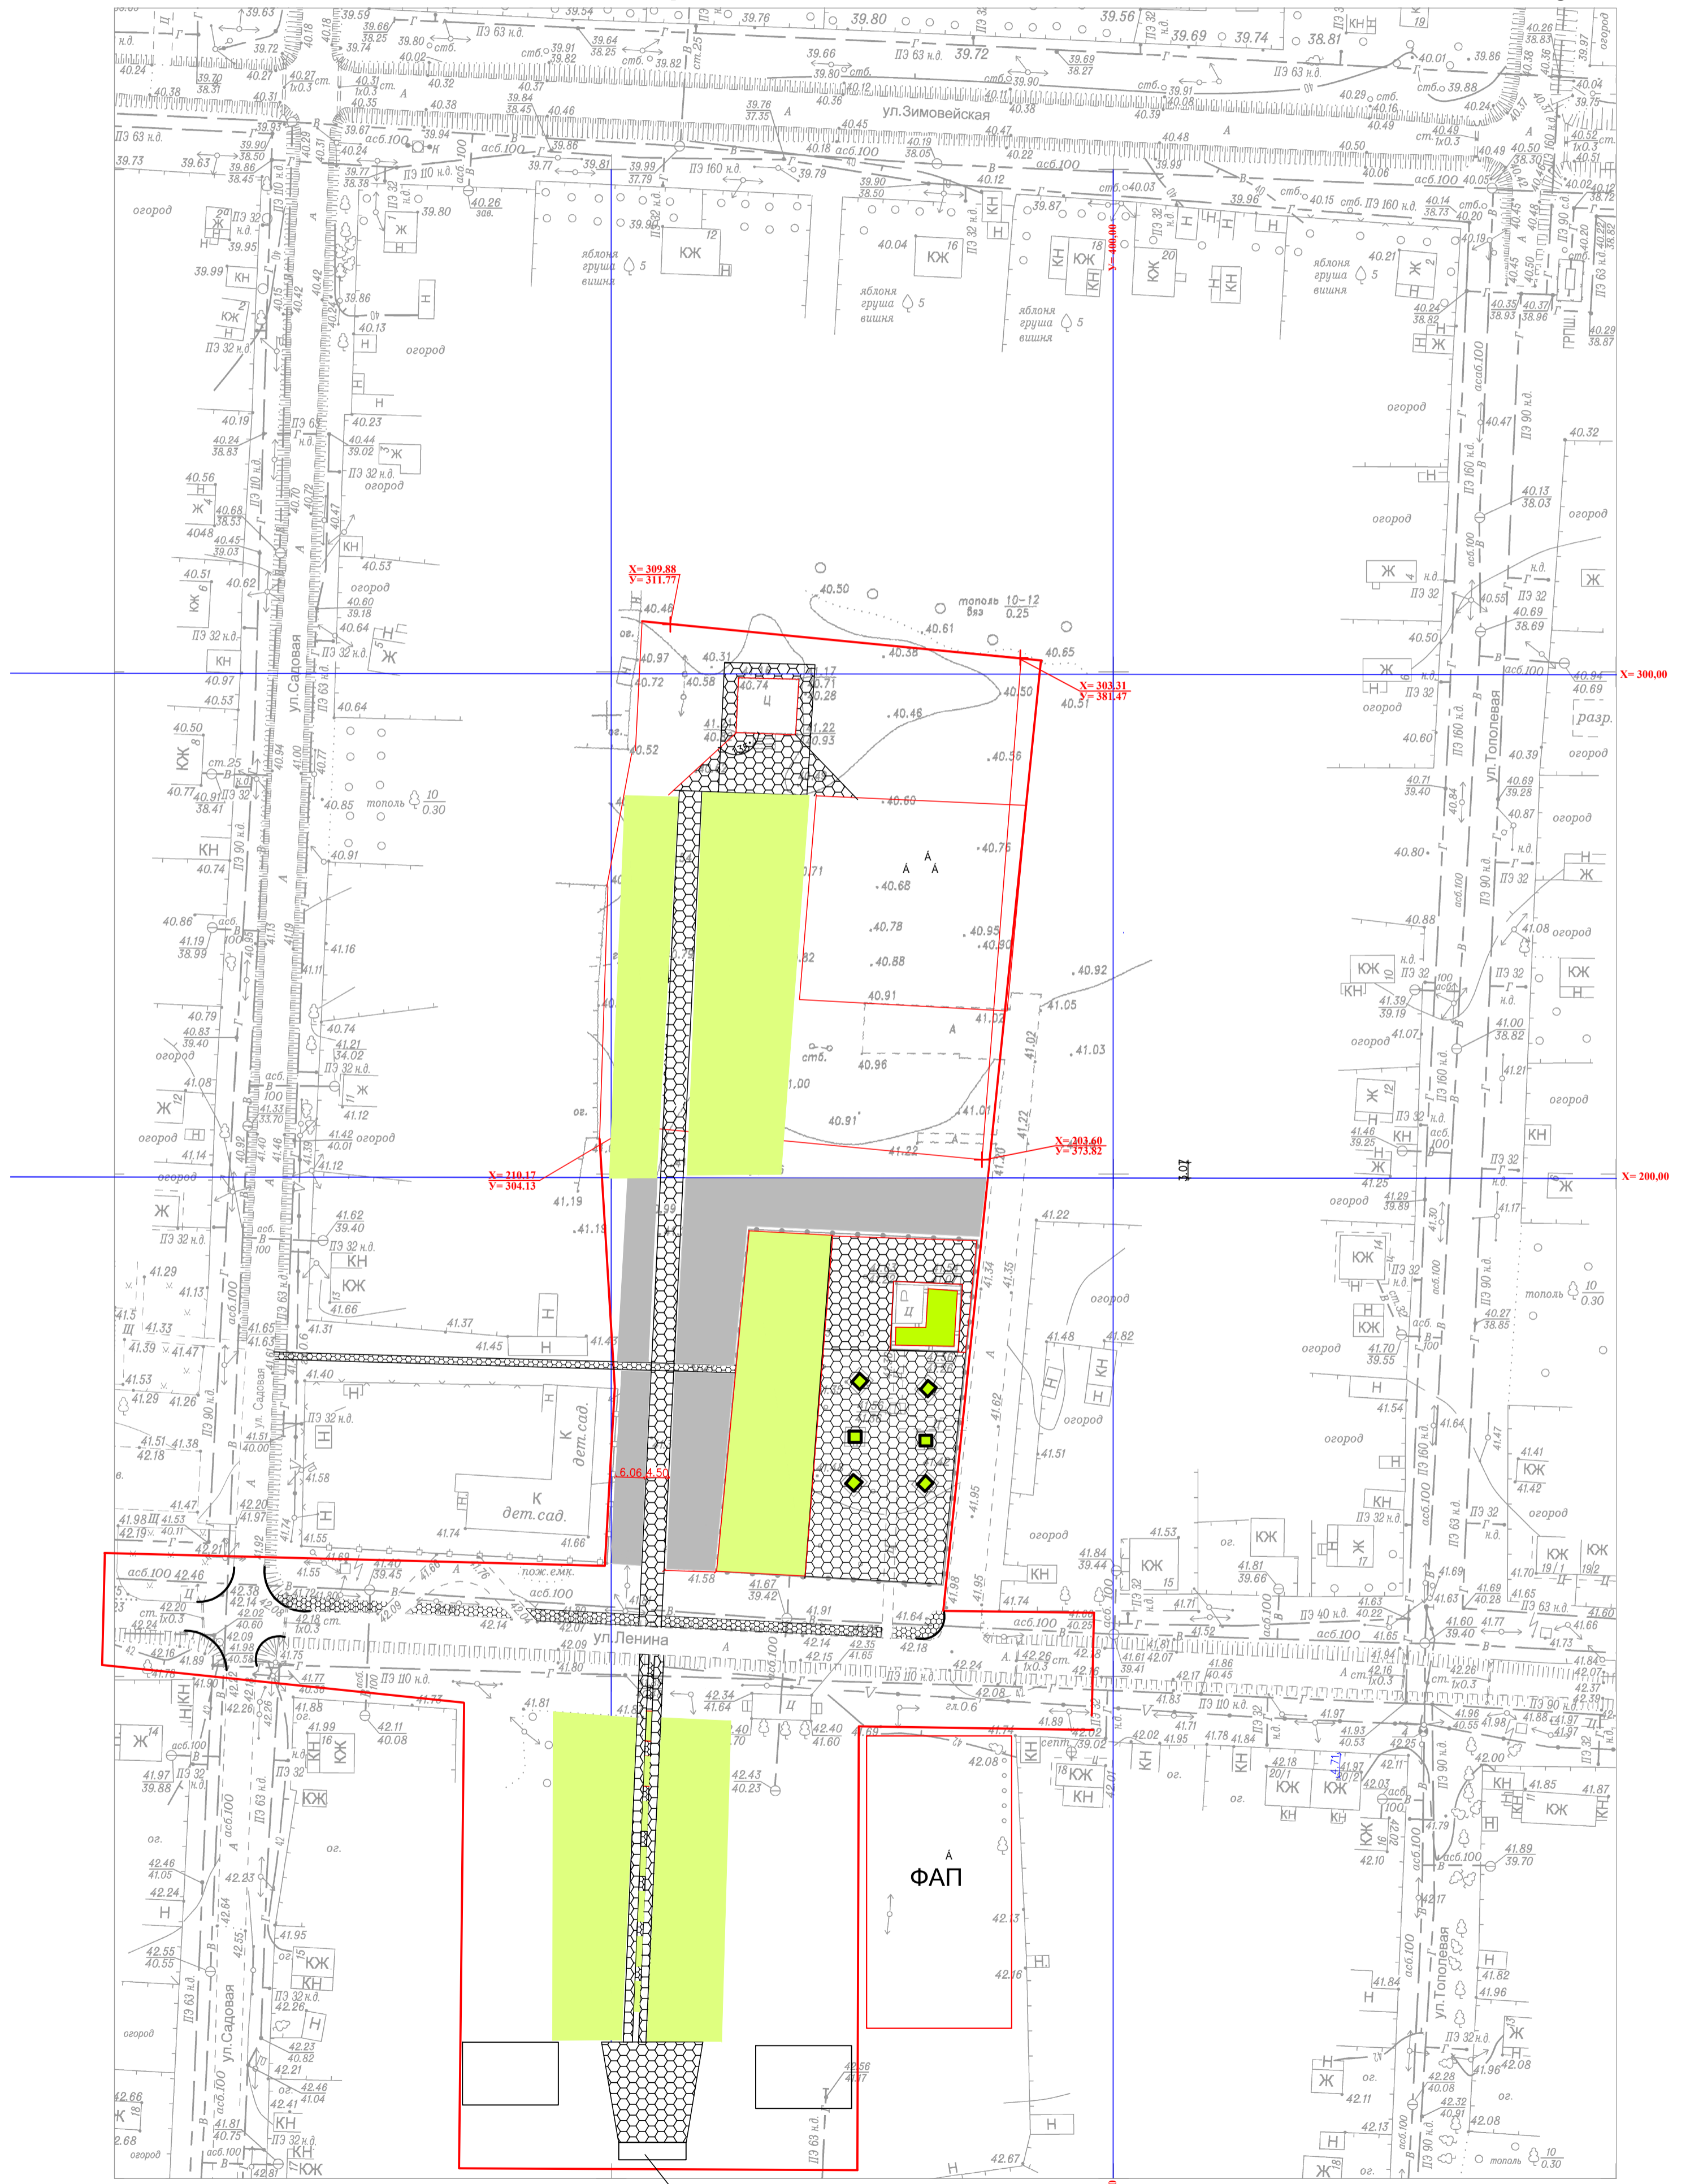

Проект комплексного благоустройства парка Памяти и центральной площади по Потемкинской улице

Условные обозначения

[Red outline]	- А
[Black outline]	- А
[White outline]	- А
[Hatched pattern]	- А А А А
[Green fill]	- А А А А
[Grey fill]	- А А А А А